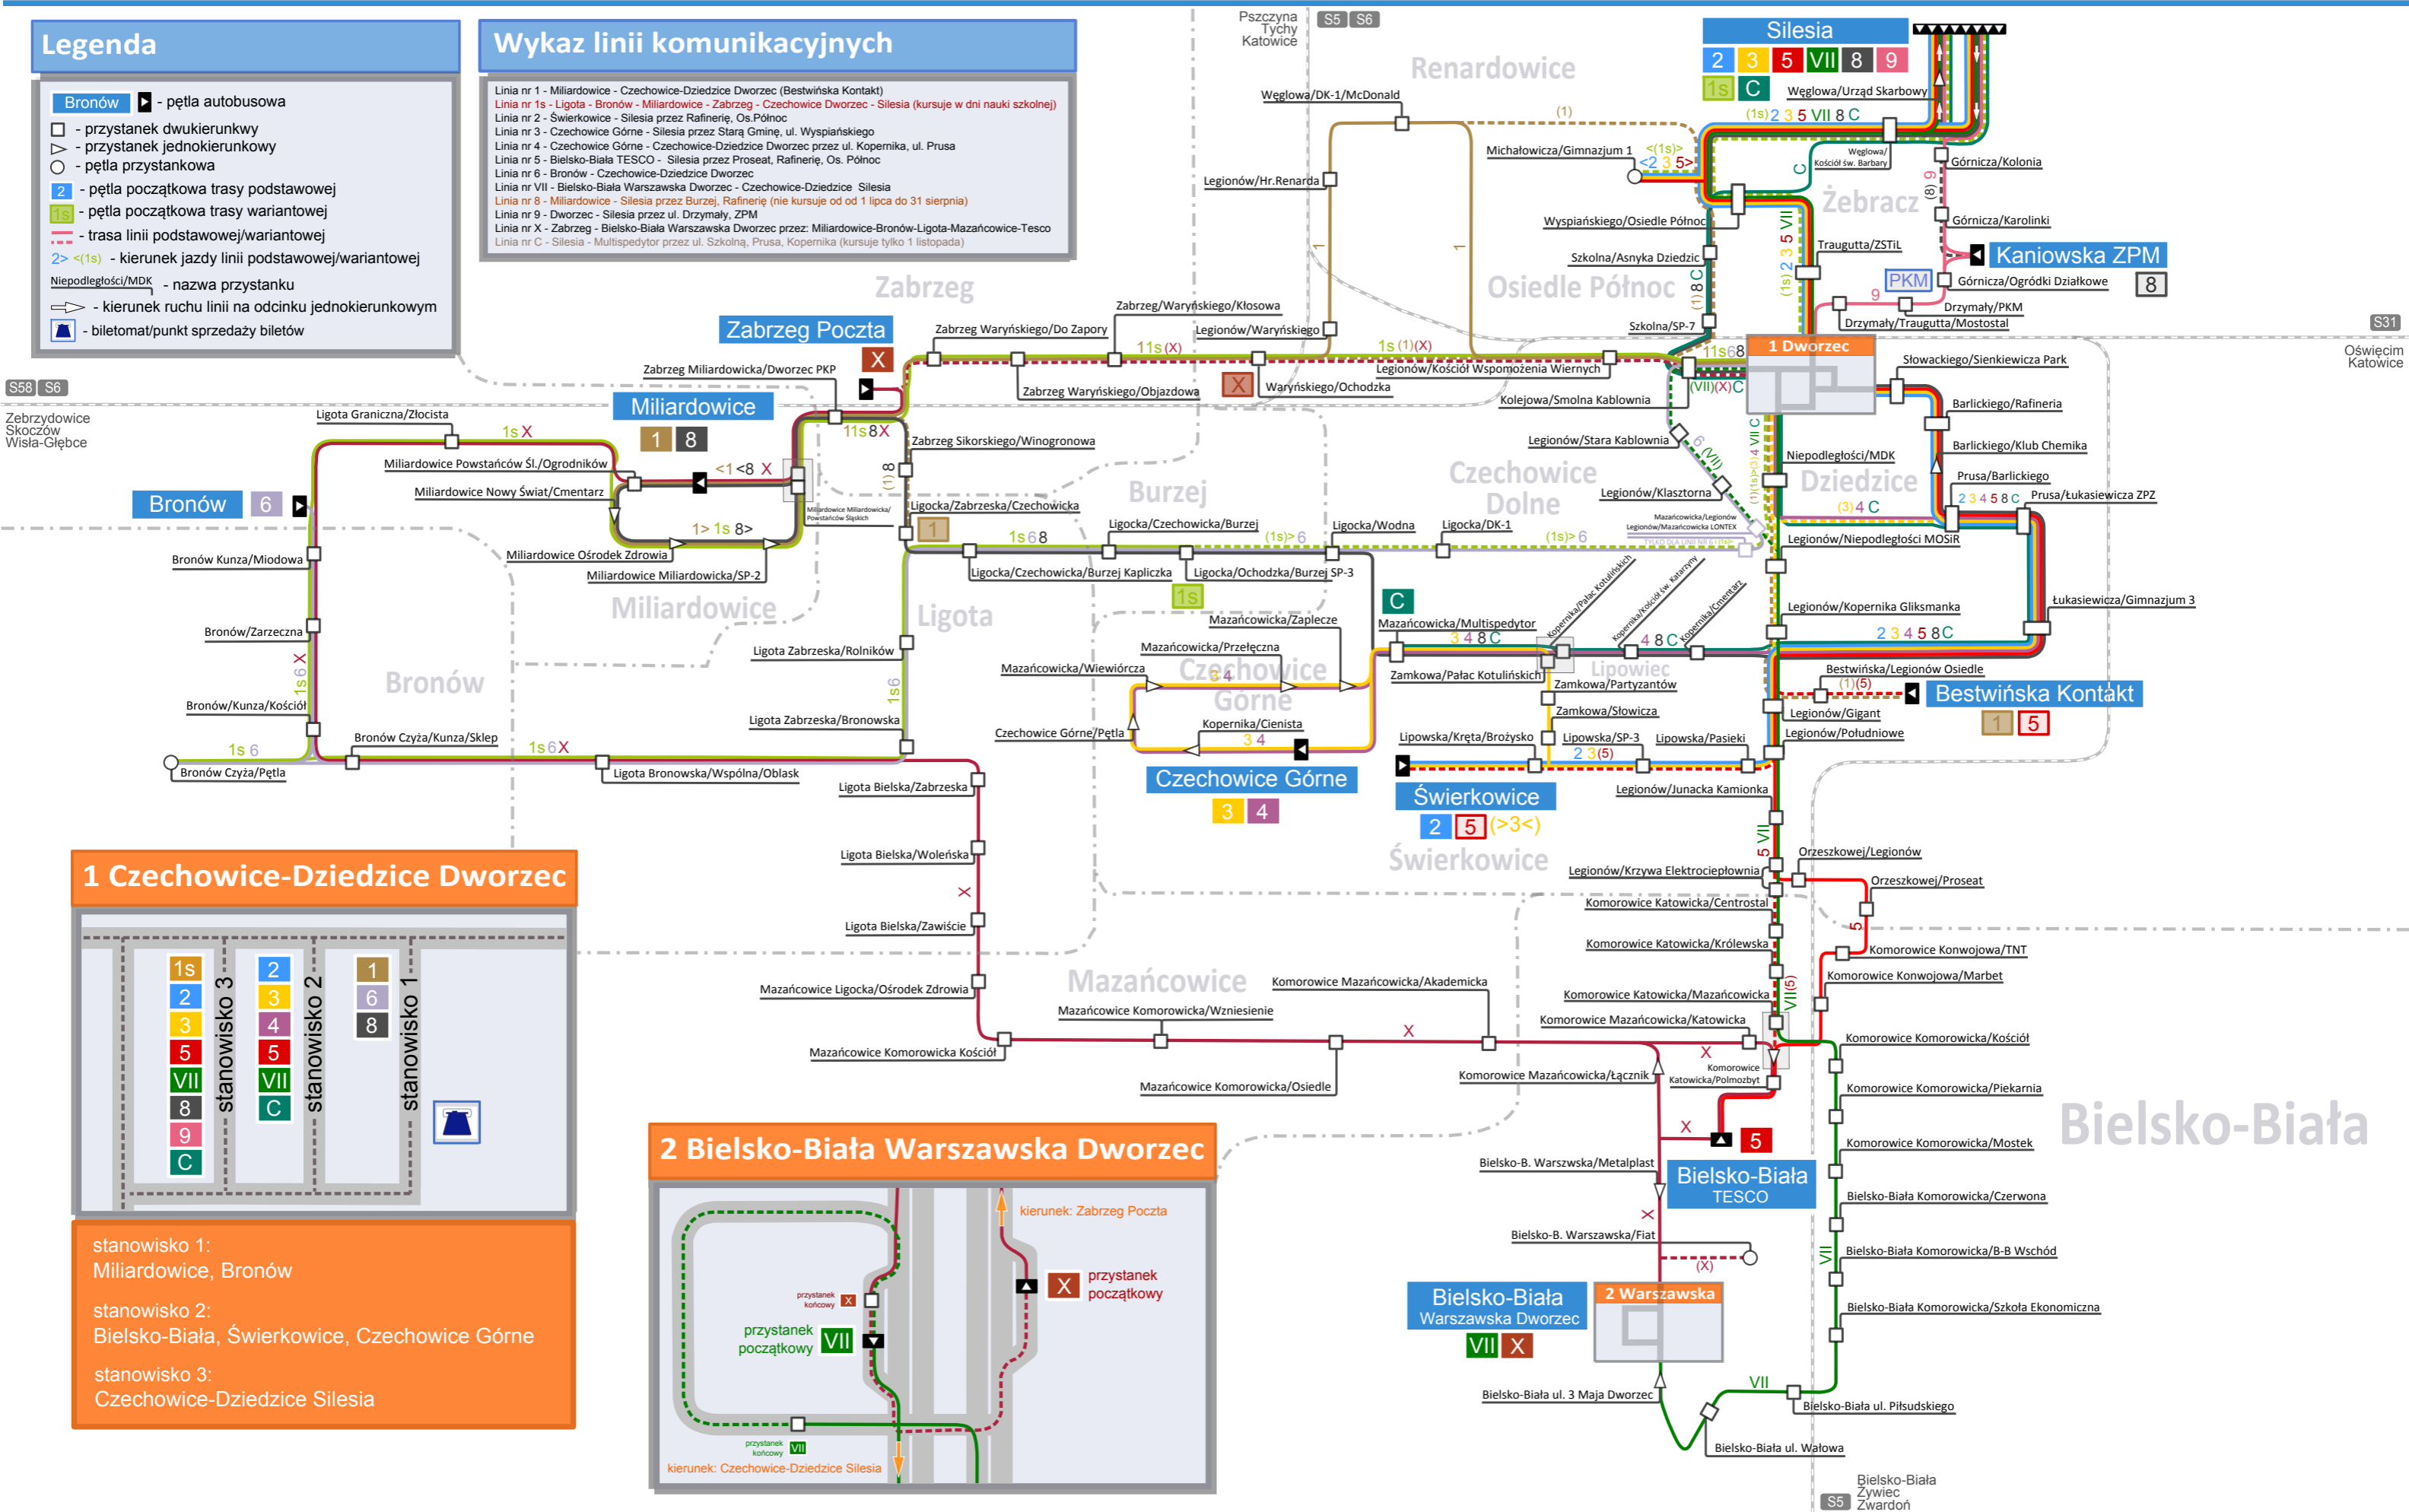

Schemat linii komunikacyjnych PKM Czechowice-Dziedzice sp. z o.o.

PRZEDSIĘBIORSTWO KOMUNIKACJI MIEJSKIEJ

CZECHOWICE-DZIEDZICE SP. Z O.O.

stan na dzień 01.09.2014r.

Schemat nie uwzględnia krótkotrwałych zmian w organizacji ruchu

Legenda

- Bronów** - pętla autobusowa
- przystanek dwukierunkowy
- przystanek jednokierunkowy
- pętla przystankowa
- 2** - pętla początkowa trasy podstawowej
- 1s** - pętla początkowa trasy wariantowej
- trasa linii podstawowej/wariantowej
- 2>** **<(1s)** - kierunek jazdy linii podstawowej/wariantowej
- Niepodległości/MDK** - nazwa przystanku
- kierunek ruchu linii na odcinku jednokierunkowym
- biletomat/punkt sprzedaży biletów

Wykaz linii komunikacyjnych

- Linia nr 1 - Miliardowice - Czechowice-Dziedzice Dworzec (Bestwińska Kontakt)
- Linia nr 1s - Ligota - Bronów - Miliardowice - Zabrzeg - Czechowice Dworzec - Silesia (kursuje w dni nauki szkolnej)
- Linia nr 2 - Świerkowie - Silesia przez Rafinerię, Os. Północ
- Linia nr 3 - Czechowice Górne - Silesia przez Starą Gminę, ul. Wyspiańskiego
- Linia nr 4 - Czechowice Górne - Czechowice-Dziedzice Dworzec przez ul. Kopernika, ul. Prusa
- Linia nr 5 - Bielsko-Biała TESCO - Silesia przez Proseat, Rafinerię, Os. Północ
- Linia nr 6 - Bronów - Czechowice-Dziedzice Dworzec
- Linia nr 7 - Bielsko-Biała Warszawska Dworzec - Czechowice-Dziedzice Silesia
- Linia nr 8 - Miliardowice - Silesia przez Burzej, Rafinerię (nie kursuje od 1 lipca do 31 sierpnia)
- Linia nr 9 - Dworzec - Silesia przez ul. Drzymały, ZPM
- Linia nr X - Zabrzeg - Bielsko-Biała Warszawska Dworzec przez: Miliardowice-Bronów-Ligota-Mazańcowice-Tesco
- Linia nr C - Silesia - Multispedytor przez ul. Szkolną, Prusa, Kopernika (kursuje tylko 1 listopada)

1 Czechowice-Dziedzice Dworzec

- stanowisko 1: Miliardowice, Bronów
- stanowisko 2: Bielsko-Biała, Świerkowie, Czechowice Górne
- stanowisko 3: Czechowice-Dziedzice Silesia

2 Bielsko-Biała Warszawska Dworzec