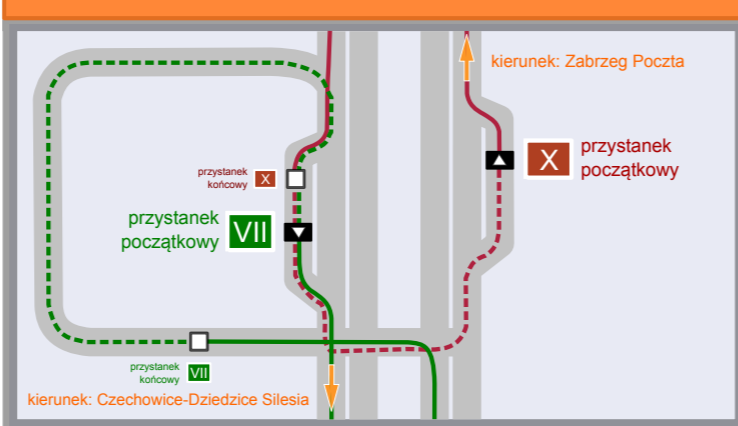

Legenda

- Bronów** - pętla autobusowa
- przystanek dwukierunkowy
- przystanek jednokierunkowy
- pętla przystankowa
- 2** - pętla początkowa trasy podstawowej
- 1s** - pętla początkowa trasy wariantowej
- trasa linii podstawowej/wariantowej
- 2>** **<(1s)** - kierunek jazdy linii podstawowej/wariantowej
- Niepodległości/MDK** - nazwa przystanku
- kierunek ruchu linii na odcinku jednokierunkowym
- biletomat/punkt sprzedaży biletów

Wykaz linii komunikacyjnych

- Linia nr 1 - Miliardowice - Czechowice-Dziedzice Dworzec (Bestwińska Kontakt)
- Linia nr 1s - Ligota - Bronów - Miliardowice - Zabrzeg - Czechowice Dworzec - Silesia (kursuje w dni nauki szkolnej)
- Linia nr 2 - Świerkowie - Silesia przez Rafinerię, Os. Północ
- Linia nr 3 - Czechowice Górne - Silesia przez Starą Gminę, ul. Wyspiańskiego
- Linia nr 4 - Czechowice Górne - Czechowice-Dziedzice Dworzec przez ul. Kopernika, ul. Prusa
- Linia nr 5 - Bielsko-Biała TESCO - Silesia przez Proseat, Rafinerię, Os. Północ
- Linia nr 6 - Bronów - Czechowice-Dziedzice Dworzec
- Linia nr 7 - Bielsko-Biała Warszawska Dworzec - Czechowice-Dziedzice Silesia
- Linia nr 8 - Miliardowice - Silesia przez Burzej, Rafinerię (nie kursuje od 1 lipca do 31 sierpnia)
- Linia nr 9 - Dworzec - Silesia przez ul. Drzymały, ZPM
- Linia nr X - Zabrzeg - Bielsko-Biała Warszawska Dworzec przez: Miliardowice-Bronów-Ligota-Mazańcowice-Tesco
- Linia nr C - Silesia - Multispedytor przez ul. Szkolną, Prusa, Kopernika (kursuje tylko 1 listopada)

1 Czechowice-Dziedzice Dworzec

- stanowisko 1: Miliardowice, Bronów
- stanowisko 2: Bielsko-Biała, Świerkowie, Czechowice Górne
- stanowisko 3: Czechowice-Dziedzice Silesia

2 Bielsko-Biała Warszawska Dworzec