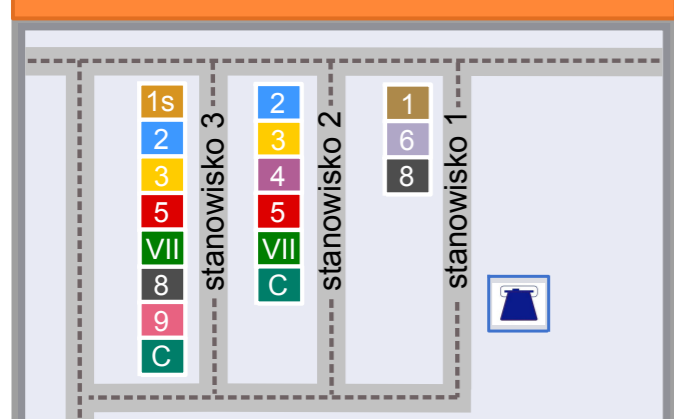

1 Czechowice-Dziedzice Dworzec

- stanowisko 1: Miliardowice, Bronów
- stanowisko 2: Bielsko-Biała, Świerkowie, Czechowice Górne
- stanowisko 3: Czechowice-Dziedzice Silesia